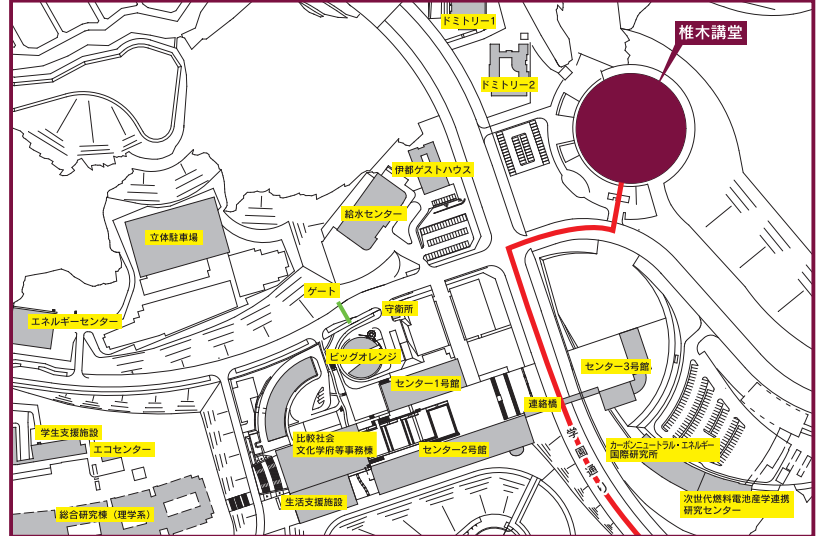

# アクセスマップ

# ゾーンマップ

福岡空港から	公共交通	福岡空港 (地下鉄・JR筑肥線)	九大学研都市駅 (昭和バス)	伊都キャンパス
	車 (国内線)	空港ランプ	横浜交差点左折	
	車 (国際線)	半道橋ランプ	横浜交差点左折	
博多駅から	公共交通	博多駅 (地下鉄・JR筑肥線)	九大学研都市駅 (昭和バス)	伊都キャンパス
	公共交通	博多駅Aバス停 (西鉄バス)	横浜交差点左折	
	車	博多駅東ランプ (都市高速・西九州道)	横浜交差点左折	
天神から	公共交通	天神 (地下鉄・JR筑肥線)	九大学研都市駅 (昭和バス)	伊都キャンパス
	公共交通	天神ソリアステージ前2Bバス停 (西鉄バス)	横浜交差点左折	
	車	天神北ランプ (都市高速・西九州道)	横浜交差点左折	
九州道から	北九州方面	福岡インター (都市高速・西九州道)	横浜交差点左折	伊都キャンパス
	熊本方面	太宰府インター (都市高速・西九州道)	横浜交差点左折	