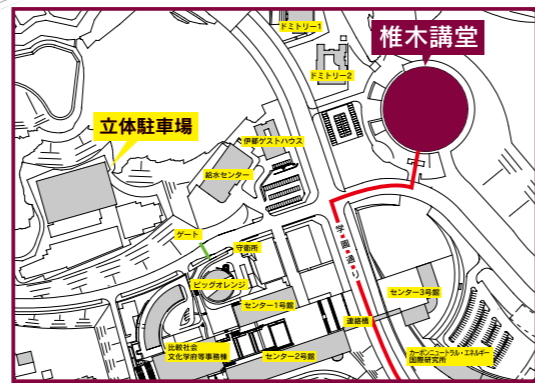

ホームカミングデー&アラムナイフェス 会場

椎木講堂内 会場図

伊都キャンパスバスツアー

13:30~16:00 (予定)
 ※ツアー希望者は、当日受付でお申し込みください。
 ※定員になり次第、受付を終了いたします。
 ※見学コースは当日ご確認ください。

ACCESS

ご来場の際は、できるだけ公共の交通機関をご利用ください。

お問合せ (お申込み等に関する情報については、下記URLをご覧ください)

九州大学 ホームカミングデー 九州大学総務部基金事業課同窓生係

伊都キャンパス誕生10周年記念事業!

キャンパスツアー(ウォーキング)、パネル展示、ドローン動画の放映等を行うよ!

Dr. Itoshi (いとし君)

伊都と愛しいを合わせ持つ名前。博士の学位を持っている。蝶ネクタイの漢数字「一」と衣服で10を表す。

伊都キャンパス10周年

日時 平成27年10月17日 土
10:30~16:00

伊都キャンパスバスツアー

会場 伊都キャンパス 椎木講堂 等
福岡市西区元岡744