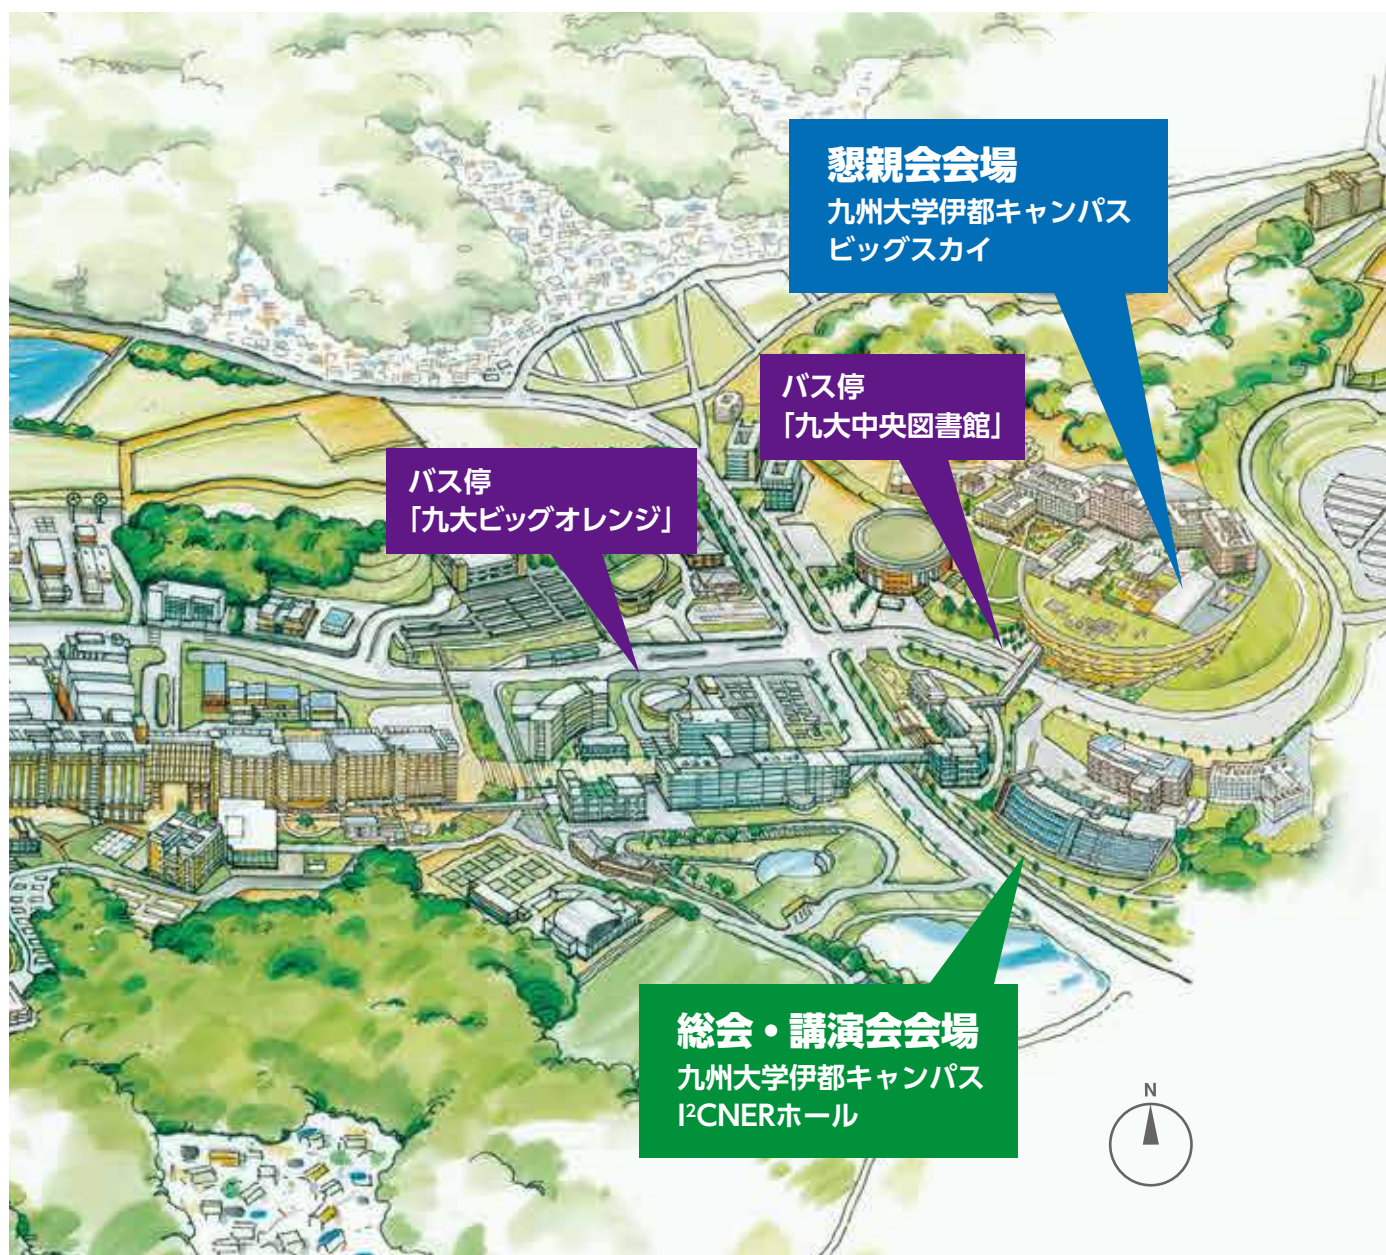

会場のご案内 (九州大学伊都キャンパス)

九州大学親和会第40回総会

日時：4月27日(土) 13:00~13:25

場所：九州大学伊都キャンパスI²CNERホール

九州大学親和会講演会

日時：4月27日(土) 13:30~16:25

場所：九州大学伊都キャンパスI²CNERホール

九州大学親和会懇親会

日時：4月27日(土) 17:30~19:00

場所：九州大学伊都キャンパス ビッグスカイ

会費：5,000円 (当日徴収)